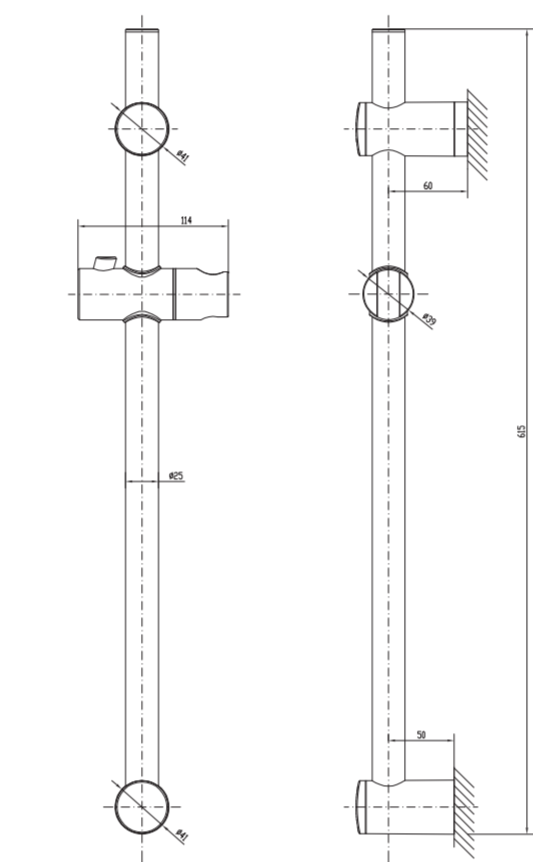

79.001.64

HU
EVO X
zuhanyrúd

- Szélesség: 40 mm
- Magasság: 1800 mm
- 45 mm

EN
EVO X
sliding bar

RO
Bară glis EVO X

RU
ВЗВИК
ДУШЕВАЯ ШТАНГА