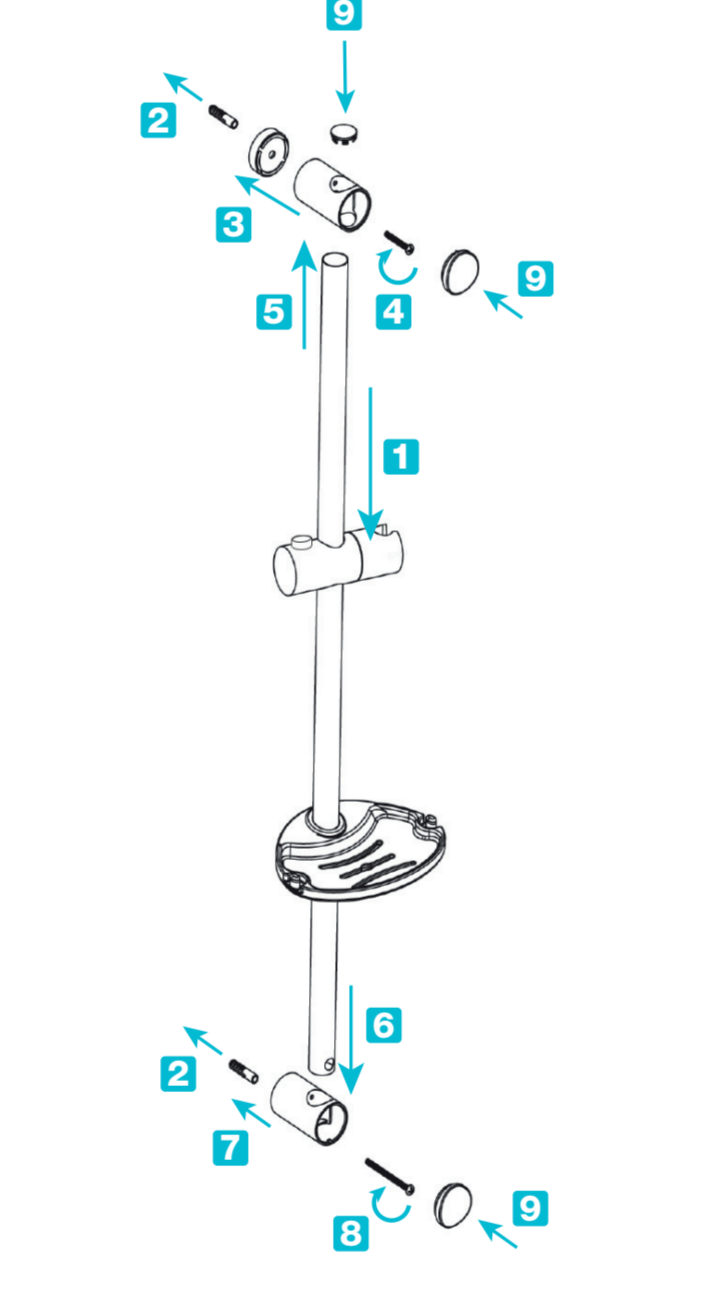

79.001.64

HU
EVO X
zuhanyrúd

- Szélesség: 40 mm
- Magasság: 1800 mm
- 45 mm

EN
EVO X
sliding bar

RO
Bară glis EVO X

RU
ВЗВИК
ДУШЕВАЯ ШТАНГА