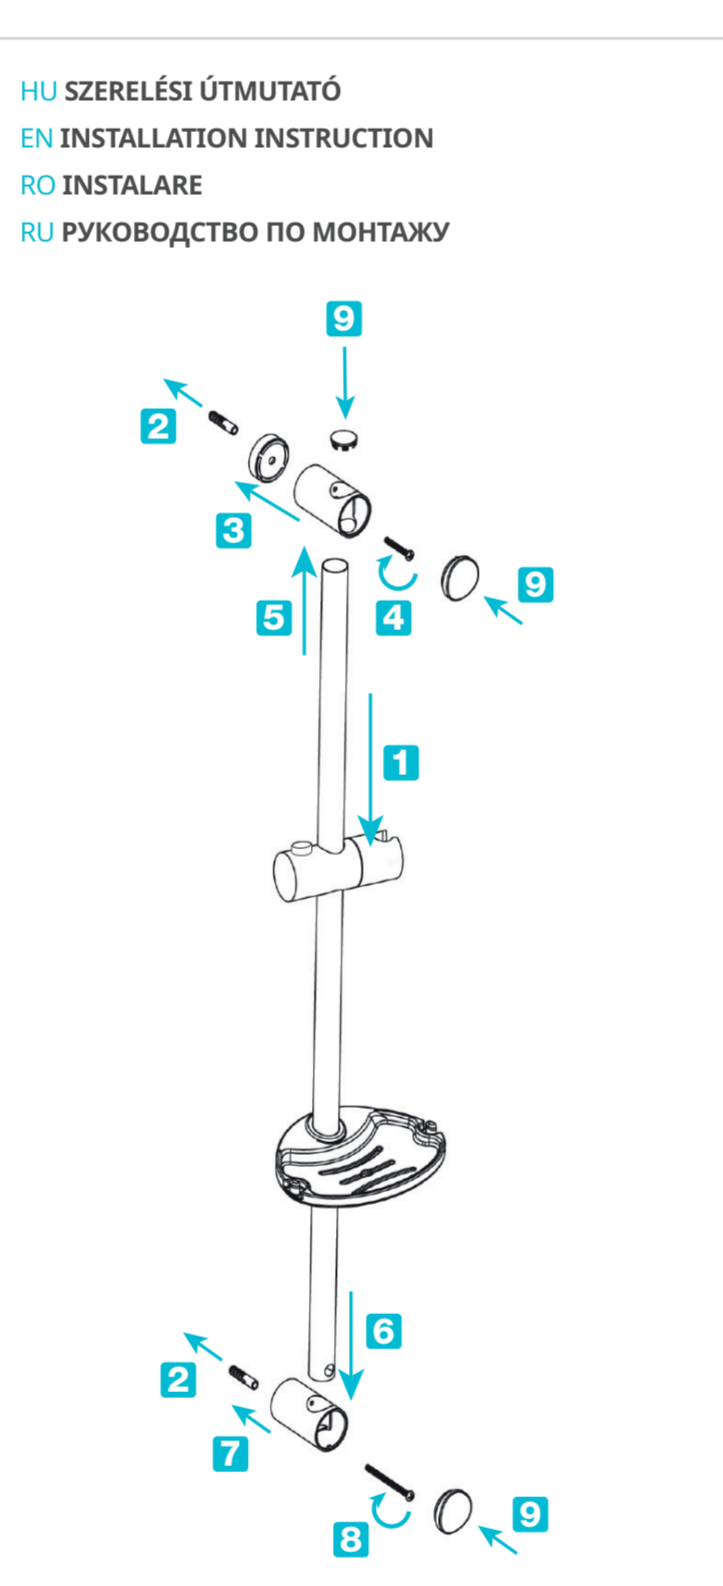

66

152

66

MOFÉM
79.001.64

HU
EVO X
zuhanyrúd
• Szélesség
• Magasság
• Szín

EN
EVO X
sliding bar
• Top bar
• Sliding shower holder
• Height
• Color

RO
Bară glis Evo X
• Partea de sus
• Suportul glisabil
• Înălțimea
• Culoare

RU
ВЗВИК
ДУШЕВАЯ ШТАНГА
• Высота
• Расстояние по ширине
• Цвет
• Цвет

5 818841 001239

Technische Zeichnung (nicht bindend)
www.mofem.hu/technical-drawings
Szerelési útmutató
Schemata montajului
Инструкция по монтажу
©2018 Mofem Hungary. Termék 112.
www.mofem.hu

HU
EVO X
zuhanyrúd

- Szélesség: 40 mm
- Magasság: 1800 mm
- 45 mm

EN
EVO X
sliding bar

- Top size
- Adjustable shower holder
- 40 mm
- 1800 mm
- 45 mm

RO
Bară glis EVO X

- Perlații
- Reglabil în înălțime
- 40 mm
- 1800 mm
- 45 mm