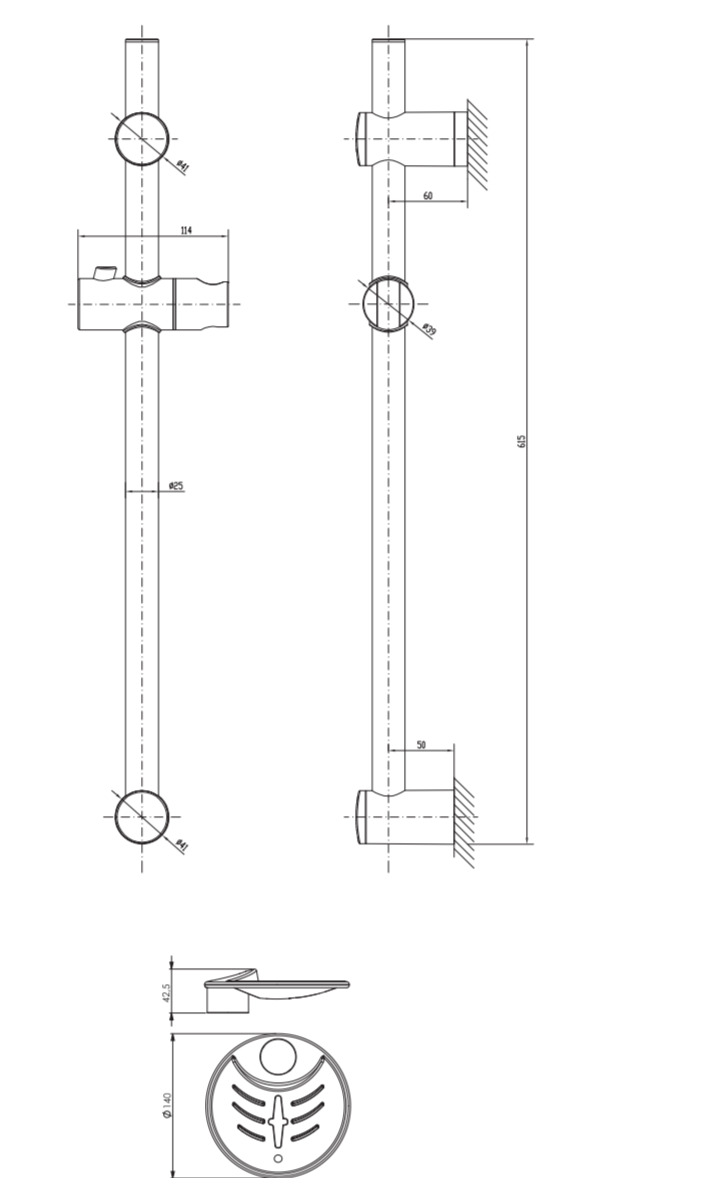

66

152

66

MOFÉM
79.001.64

HU
EVO X
zuhanyrúd
• Szélesség
• Magasság
• Szín

EN
EVO X
sliding bar
• Top bar
• Sliding shower holder
• Height
• Color

RO
Bară glis Evo X
• Partea de sus
• Suportul glisabil
• Înălțimea
• Culoare

RU
ВЗВИК
ДУШЕВАЯ ШТАНГА
• Высота
• Расстояние по ширине
• Цвет
• Цвет

5 818841 001239

Technische Zeichnung (nicht bindend)
www.mofem.hu/technical-drawings
Szerelési útmutató
Schemata montajului
Инструкция по монтажу
©2018 Mofem Hungary. Termék 112.
www.mofem.hu

HU
EVO X
zuhanyrúd

- Szélesség: 40 mm
- Magasság: 1800 mm
- 45 mm

EN
EVO X
sliding bar

- Top size
- Adjustable shower holder
- 40 mm
- 1800 mm
- 45 mm

RO
Bară glis EVO X

- Perlații
- Reglabil în înălțime
- 40 mm
- 1800 mm
- 45 mm

RU
ВЗВИК
ДУШЕВАЯ ШТАНГА

- Ширина
- Регулируемая по высоте
- 40 мм
- 1800 мм
- 45 мм

HU SZERELÉSI ÖTMUTATÓ
EN INSTALLATION INSTRUCTION
RO INSTALARE
RU РУКОВОДСТВО ПО МОНТАЖУ

5 478841 071259
Tudorinox Kft. (Kft. azonosító: 13010001)
www.mofem.hu
MOFÉM Kft. Budapest, Magyarországon
MOFÉM Kft. Budapest, Hungary
MOFÉM Kft. Budapest, Hungary
www.mofem.hu