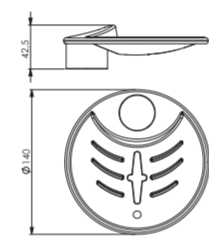

79.001.64

HU
EVO X
zuhanyrúd

- Szélesség: 40 mm
- Magasság: 1800 mm
- 45 mm

EN
EVO X
sliding bar

RO
Bară glis EVO X

RU
ВЗВИК
ДУШЕВАЯ ШТАНГА

Evo X

Evo X

79.001.64

08010003